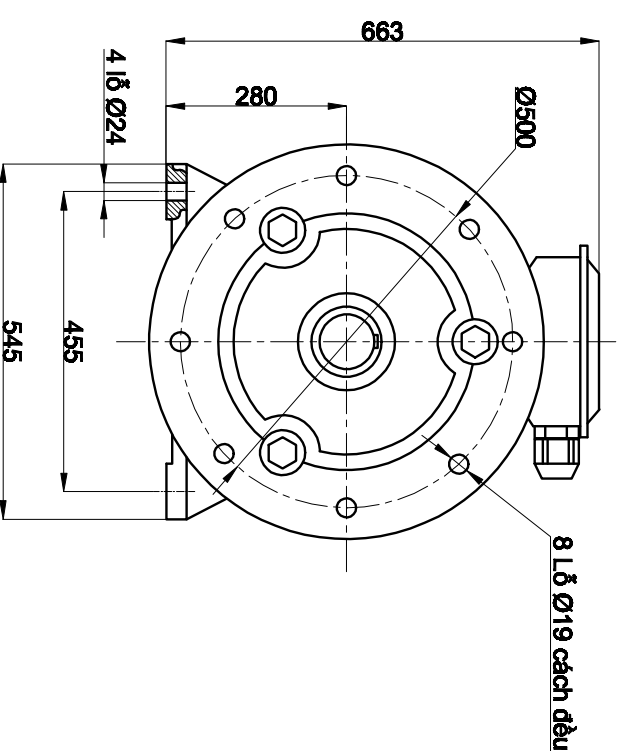

## TÊN ĐỘNG CƠ: 75KW-4 MẶT BÍCH, CHÂN ĐÉ

I: KÍCH THƯỚC LẬP ĐẶT VÀ KÍCH THƯỚC CHIÊM CHỖ

II: THÔNG SỐ KỸ THUẬT ĐỘNG CƠ

Kiểu thân Type	Công suất Power		Tốc độ Speed (r/min)	Điện áp Voltage (V)	Dòng điện Current (A)	Tần số Frequency (Hz)	Hiệu suất Efficiency η%	Hiệu số Công suất Power-factor Cos φ	Cấp bảo vệ Ingress Protection (IP)	Cấp cách điện Insulating Class
	KW	HP								
TP280S-4	75	100	1480	380/660	138.1/79.8	50	94	0.88	55	F