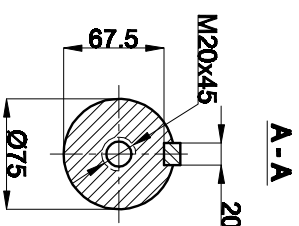

## TÊN ĐỘNG CƠ: 75KW-4 MẶT BÍCH, CHÂN ĐÉ

I: KÍCH THƯỚC LẬP ĐẶT VÀ KÍCH THƯỚC CHIÊM CHỖ

II: THÔNG SỐ KỸ THUẬT ĐỘNG CƠ

Kiểu thân Type	Công suất Power		Tốc độ Speed (r/min)	Điện áp Voltage (V)	Dòng điện Current (A)	Tần số Frequency (Hz)	Hiệu suất Efficiency η%	Hiệu số Công suất Power-factor Cos φ	Cấp bảo vệ Ingress Protection (IP)	Cấp cách điện Insulating Class
	KW	HP								
TP280S-4	75	100	1480	380/660	138.1/79.8	50	94	0.88	55	F