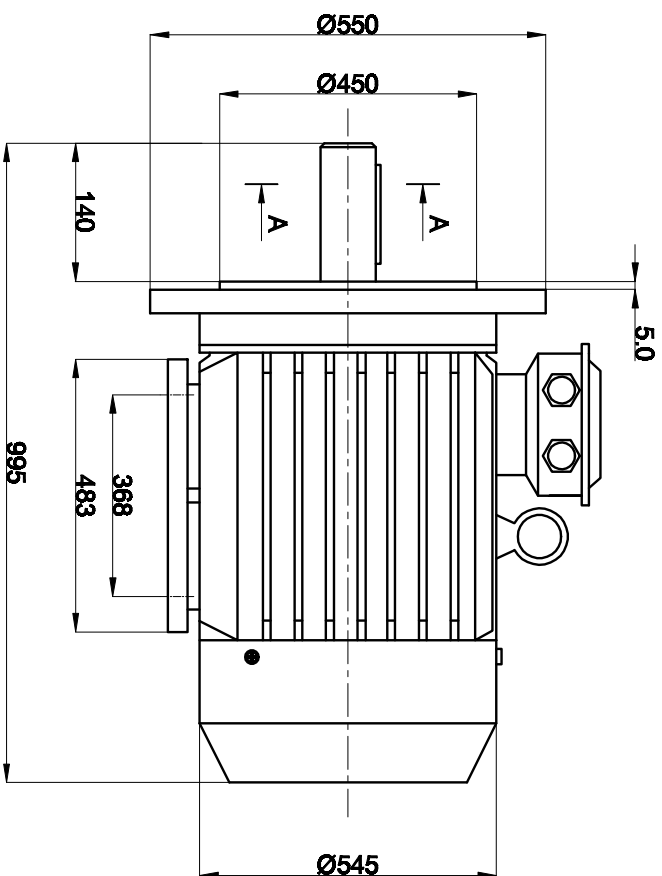

## TÊN ĐỘNG CƠ: 75KW-4 MẶT BÍCH, CHÂN ĐÉ

I: KÍCH THƯỚC LẬP ĐẶT VÀ KÍCH THƯỚC CHIÊM CHỖ

II: THÔNG SỐ KỸ THUẬT ĐỘNG CƠ

Kiểu thân Type	Công suất Power		Tốc độ Speed (r/min)	Điện áp Voltage (V)	Dòng điện Current (A)	Tần số Frequency (Hz)	Hiệu suất Efficiency η%	Hiệu số Công suất Power-factor Cos φ	Cấp bảo vệ Ingress Protection (IP)	Cấp cách điện Insulating Class
	KW	HP								
TP280S-4	75	100	1480	380/660	138.1/79.8	50	94	0.88	55	F