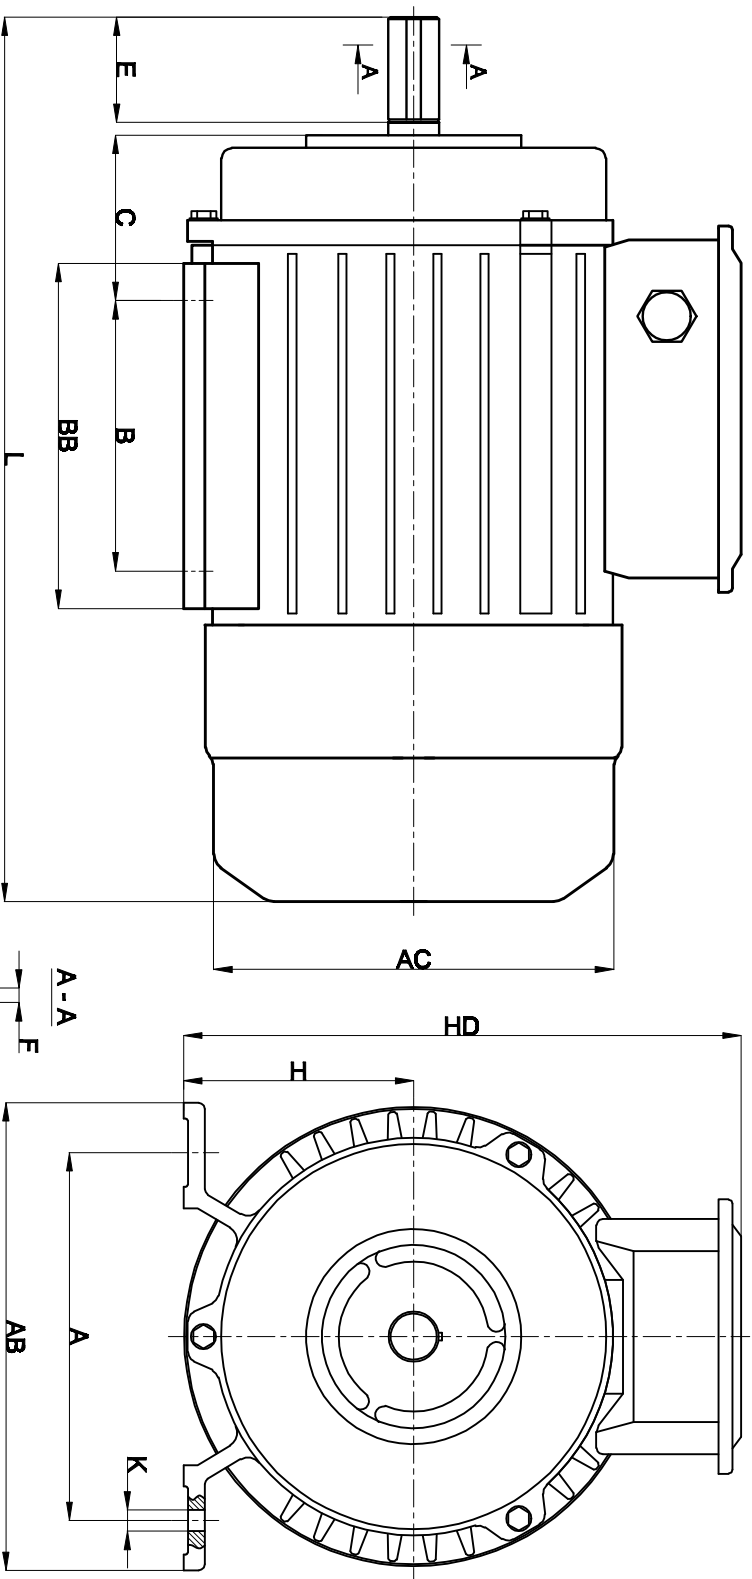

## BẢNG DỮ LIỆU KỸ THUẬT ĐỘNG CƠ 3.5KW-4P 1 PHA TOÀN PHÁT THÂN VỎ GANG

### THÔNG SỐ ĐIỆN ĐỘNG CƠ

Kiểu thân Type	TP100-4	
	Công suất Power	KW 3.5 HP 4.67
Tốc độ Speed (r/min)	1400	
Điện áp Voltage (V)	220	
Dòng điện Current (A)	17.5	
Tần số Frequency (Hz)	50	
Cấp bảo vệ Ingress protection (IP)	55	
Cấp cách điện Insulating Class	F	
Vòng bi trước Bearing Driver end	6205ZZ/RS	
Vòng bi sau Bearing Non-Driver end	6304ZZ/RS	

### KÍCH THƯỚC LẮP ĐẶT ĐỘNG CƠ

L	BB	B	E	C	AC	AB	A	K	H	HD	D	F	G
382	175	120	50	80	190	190	155	10	104	238	24	8	20