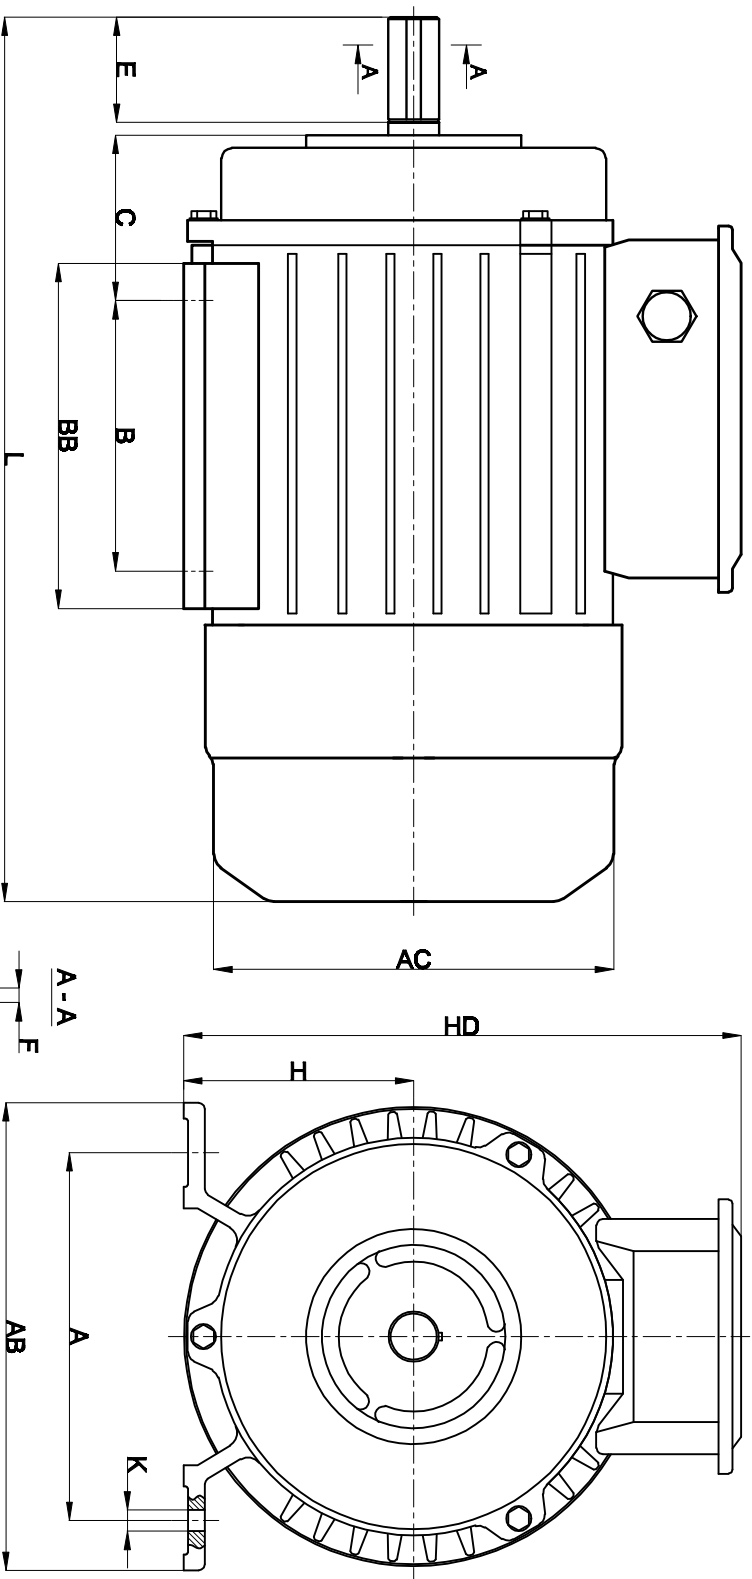

BẢNG DỮ LIỆU KỸ THUẬT ĐỘNG CƠ 3.0KW-4P 1 PHA TOÀN PHÁT THÂN VỎ GANG

THÔNG SỐ ĐIỆN ĐỘNG CƠ

Kiểu thân Type	TP100-4	
	Công suất Power	KW 3.0 HP 4.0
Tốc độ Speed (r/min)	1400	
Điện áp Voltage	220	
Dòng điện Current (A)	15	
Tần số Frequency (Hz)	50	
Cấp bảo vệ Ingress protection (IP)	55	
Cấp cách điện Insulating Class	F	
Vòng bi trước Bearing Driver end	6205ZZ/RS	
Vòng bi sau Bearing Non-Driver end	6304ZZ/RS	

KÍCH THƯỚC LẮP ĐẶT ĐỘNG CƠ

L	BB	B	E	C	AC	AB	A	K	H	HD	D	F	G
382	175	120	50	80	190	190	155	10	104	238	24	8	20